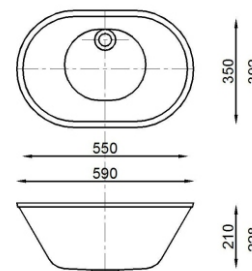

Quadra

Asterias

Cannes

Labo

Boston

Serrata

Tellina

Roman Ziebermayr
 Waschtische & Arbeitsplatten nach Maß
 4460 Losenstein, Burgstrasse 46
 Tel.: +43/7255/63 89-0
 Fax: +43/7255/62 87
 Email: verkauf@ziebermayr.at
www.ziebermayr.at