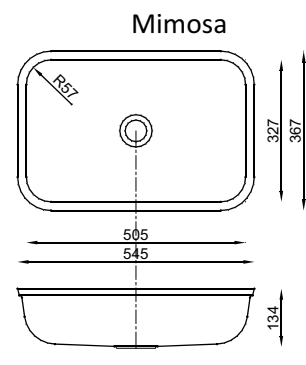

marlan® Waschbecken

ZIEBERMAYR
Roman Ziebermayr
Waschtische & Arbeitsplatten nach Maß
4460 Losenstein, Burgstraße 46
Tel. +43 (0)7255 63890
Fax. +43 (0)7255 6287
Email: verkauf@ziebermayr.at
www.ziebermayr.at