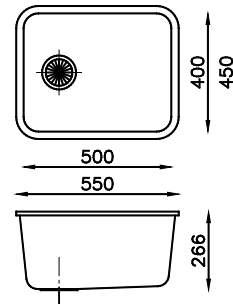

Quadra

Asterias

Cannes

Labo

Boston

Serrata

Tellina

Roman Ziebermayr
 Waschtische & Arbeitsplatten nach Maß
 4460 Losenstein, Burgstrasse 46
 Tel.: +43/7255/63 89-0
 Fax: +43/7255/62 87
 Email: verkauf@ziebermayr.at
www.ziebermayr.at