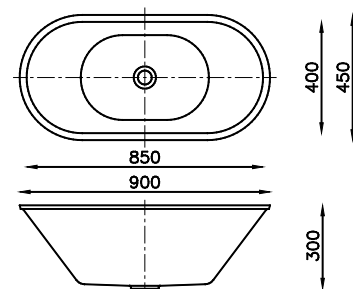

Quadra

Asterias

Cannes

Labo

Boston

Serrata

Tellina

Roman Ziebermayr
 Waschtische & Arbeitsplatten nach Maß
 4460 Losenstein, Burgstrasse 46
 Tel.: +43/7255/63 89-0
 Fax: +43/7255/62 87
 Email: verkauf@ziebermayr.at
www.ziebermayr.at