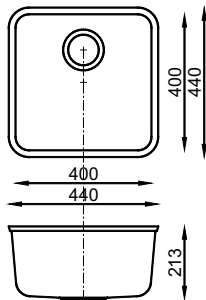

Quadra

Asterias

Cannes

Labo

Boston

Serrata

Tellina

Roman Ziebermayr
 Waschtische & Arbeitsplatten nach Maß
 4460 Losenstein, Burgstrasse 46
 Tel.: +43/7255/63 89-0
 Fax: +43/7255/62 87
 Email: verkauf@ziebermayr.at
www.ziebermayr.at