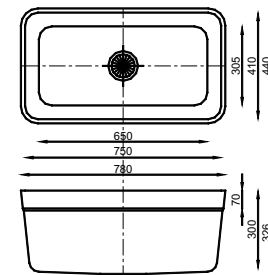

Quadra

Asterias

Cannes

Labo

Boston

Serrata

Tellina

Roman Ziebermayr
 Waschtische & Arbeitsplatten nach Maß
 4460 Losenstein, Burgstrasse 46
 Tel.: +43/7255/63 89-0
 Fax: +43/7255/62 87
 Email: verkauf@ziebermayr.at
www.ziebermayr.at