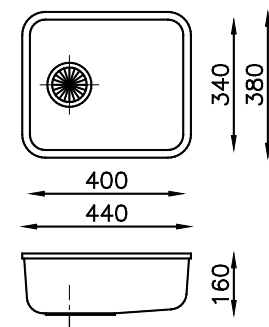

Quadra

Asterias

Cannes

Labo

Boston

Serrata

Tellina

Roman Ziebermayr
 Waschtische & Arbeitsplatten nach Maß
 4460 Losenstein, Burgstrasse 46
 Tel.: +43/7255/63 89-0
 Fax: +43/7255/62 87
 Email: verkauf@ziebermayr.at
www.ziebermayr.at