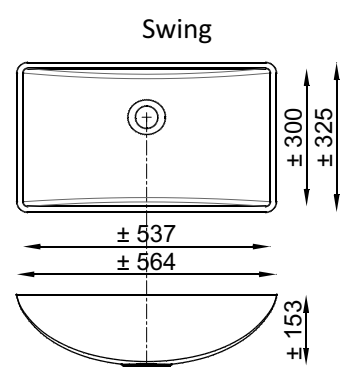

marlan® Waschbecken

ZIEBERMAYR
Roman Ziebermayr
Waschtische & Arbeitsplatten nach Maß
4460 Losenstein, Burgstraße 46
Tel. +43 (0)7255 63890
Fax. +43 (0)7255 6287
Email: verkauf@ziebermayr.at
www.ziebermayr.at