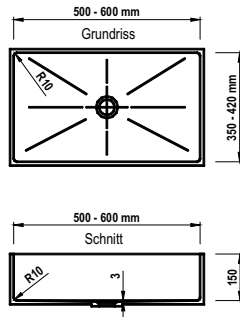

Quadra

Asterias

Cannes

Labo

Boston

Serrata

Tellina

Roman Ziebermayr
 Waschtische & Arbeitsplatten nach Maß
 4460 Losenstein, Burgstrasse 46
 Tel.: +43/7255/63 89-0
 Fax: +43/7255/62 87
 Email: verkauf@ziebermayr.at
www.ziebermayr.at