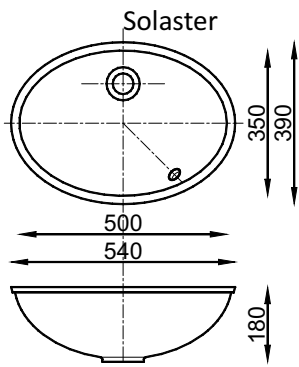

marlan® Waschbecken

ZIEBERMAYR
Roman Ziebermayr
Waschtische & Arbeitsplatten nach Maß
4460 Losenstein, Burgstraße 46
Tel. +43 (0)7255 63890
Fax. +43 (0)7255 6287
Email: verkauf@ziebermayr.at
www.ziebermayr.at