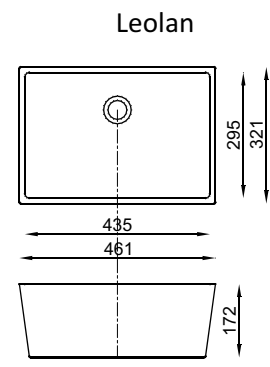

marlan® Waschbecken

ZIEBERMAYR
Roman Ziebermayr
Waschtische & Arbeitsplatten nach Maß
4460 Losenstein, Burgstraße 46
Tel. +43 (0)7255 63890
Fax. +43 (0)7255 6287
Email: verkauf@ziebermayr.at
www.ziebermayr.at