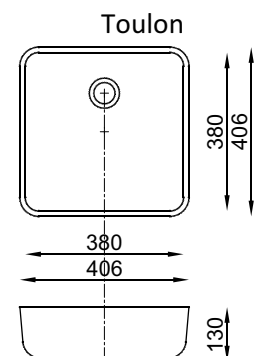

marlan® Waschbecken

ZIEBERMAYR
Roman Ziebermayr
Waschtische & Arbeitsplatten nach Maß
4460 Losenstein, Burgstraße 46
Tel. +43 (0)7255 63890
Fax. +43 (0)7255 6287
Email: verkauf@ziebermayr.at
www.ziebermayr.at