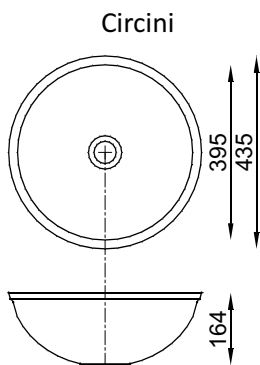

marlan® Waschbecken

ZIEBERMAYR
Roman Ziebermayr
Waschtische & Arbeitsplatten nach Maß
4460 Losenstein, Burgstraße 46
Tel. +43 (0)7255 63890
Fax. +43 (0)7255 6287
Email: verkauf@ziebermayr.at
www.ziebermayr.at