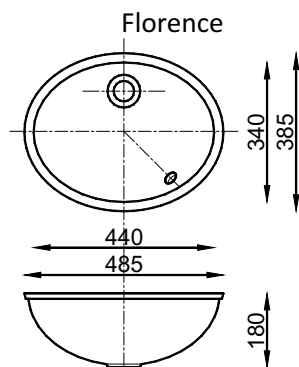

marlan® Waschbecken

ZIEBERMAYR
Roman Ziebermayr
Waschtische & Arbeitsplatten nach Maß
4460 Losenstein, Burgstraße 46
Tel. +43 (0)7255 63890
Fax. +43 (0)7255 6287
Email: verkauf@ziebermayr.at
www.ziebermayr.at