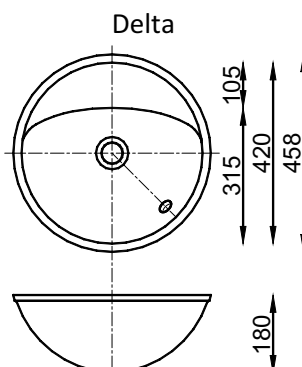

marlan® Waschbecken

ZIEBERMAYR
Roman Ziebermayr
Waschtische & Arbeitsplatten nach Maß
4460 Losenstein, Burgstraße 46
Tel. +43 (0)7255 63890
Fax. +43 (0)7255 6287
Email: verkauf@ziebermayr.at
www.ziebermayr.at