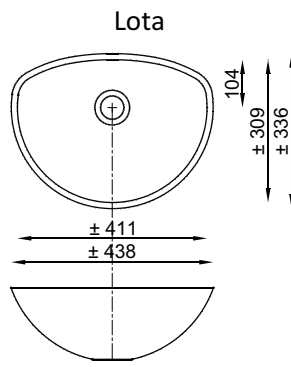

marlan® Waschbecken

ZIEBERMAYR
Roman Ziebermayr
Waschtische & Arbeitsplatten nach Maß
4460 Losenstein, Burgstraße 46
Tel. +43 (0)7255 63890
Fax. +43 (0)7255 6287
Email: verkauf@ziebermayr.at
www.ziebermayr.at