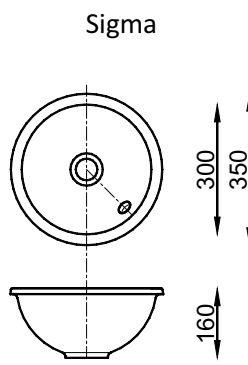

marlan® Waschbecken

ZIEBERMAYR
Roman Ziebermayr
Waschtische & Arbeitsplatten nach Maß
4460 Losenstein, Burgstraße 46
Tel. +43 (0)7255 63890
Fax. +43 (0)7255 6287
Email: verkauf@ziebermayr.at
www.ziebermayr.at