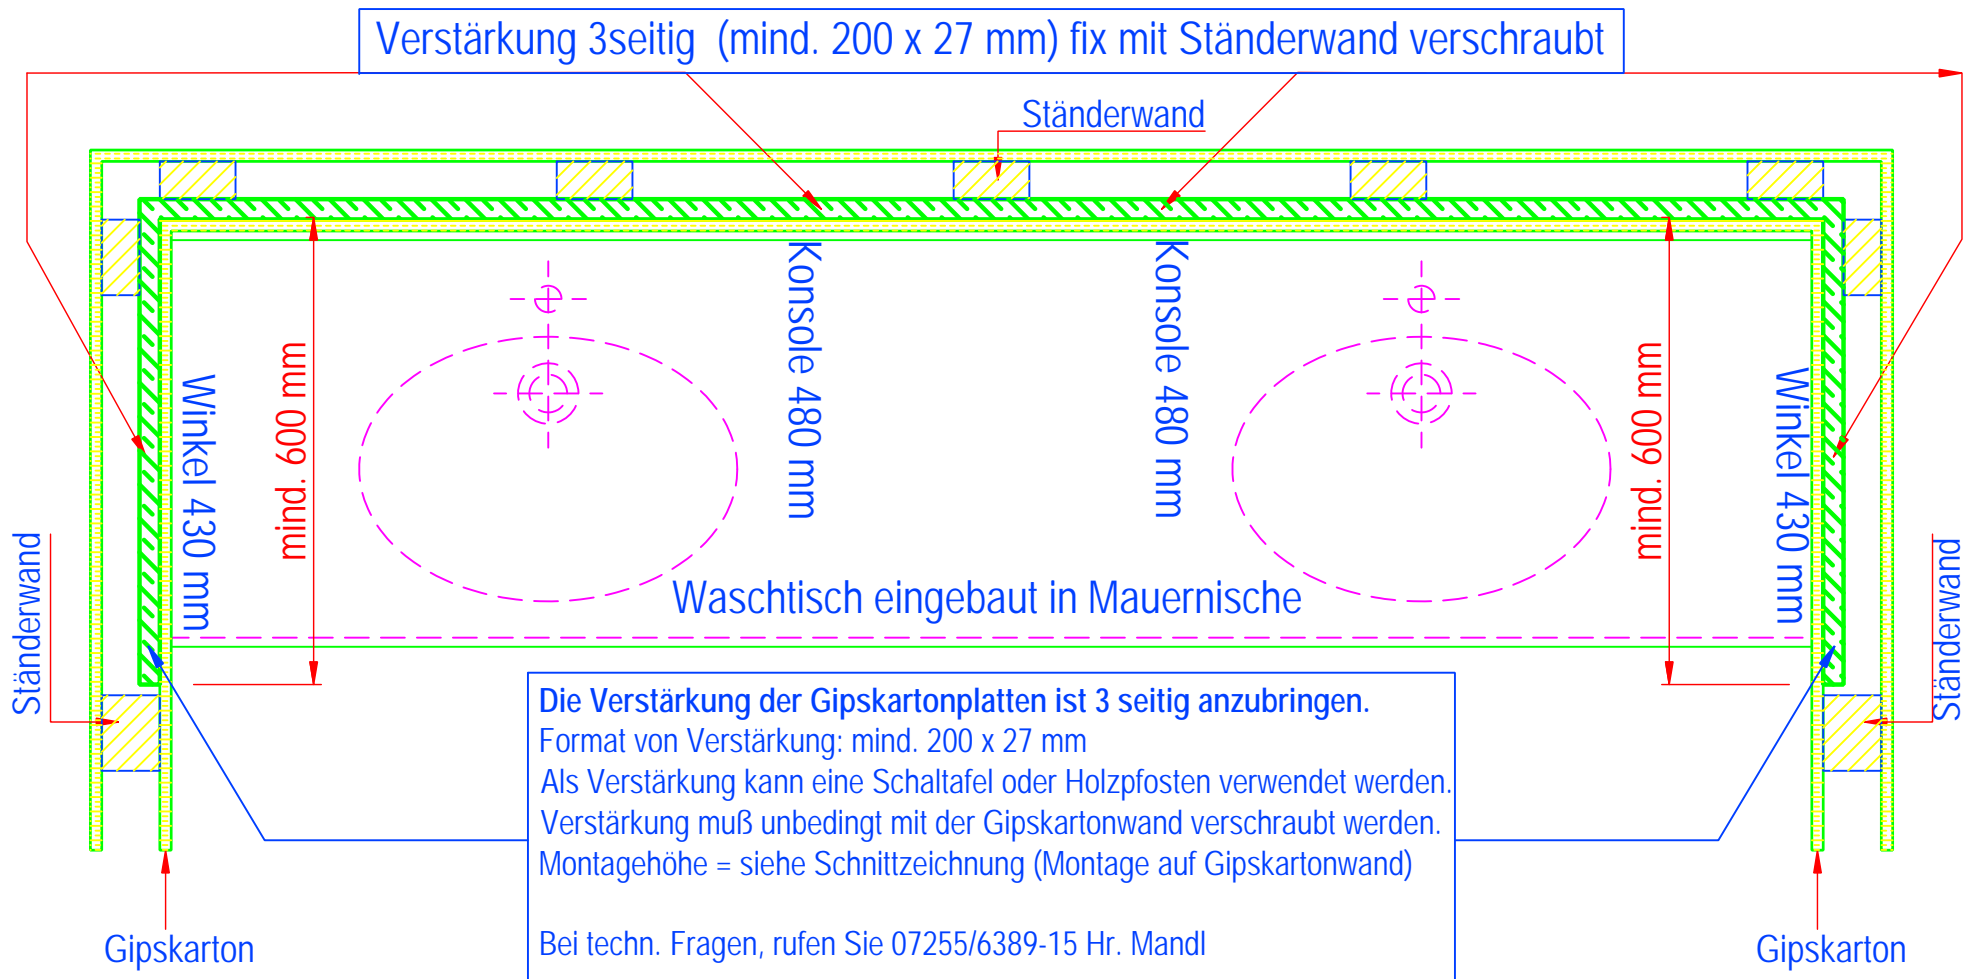

Waschtisch Montage auf Gipskartonwand

ZIEBERMAYR
MINERALWERKSTOFFE
FÜR BAD, KÜCHE & LABOR

Komm.: **Montage**

Plattenfarbe:

Wandanschl.:

Lieferd.:

Großh.:

Beckenform :

Kantenausf.:

Datum:

Zeichner

kzm

Produkt: **Reihenwaschtisch**

Beckenfarbe:

Sonstiges:

Maßstab:

Montage - Reihenwaschtisch auf Gipskartonwand (Nische)

	Komm.: Montage	Plattenfarbe:	Wandanschl.:	Lieferd.:
	Großh.:	Beckenform :	Kantenausf.:	Datum: 2014
Zeichner kzm	Produkt: Reihenwaschtisch	Beckenfarbe:	Sonstiges:	Maßstab:

Montage - Reihenwaschtisch auf Gipskartonwand

Verstärkung der Gipskartonplatte

Die Verstärkung hat Bauseits mit 3- Schichtplatten (Schalltafel 27 mm) oder Holzpfosten zu erfolgen.

Positon der Verstärkung: Von Oberkante Waschtisch - 200 mm nach Unten (siehe Skizze)