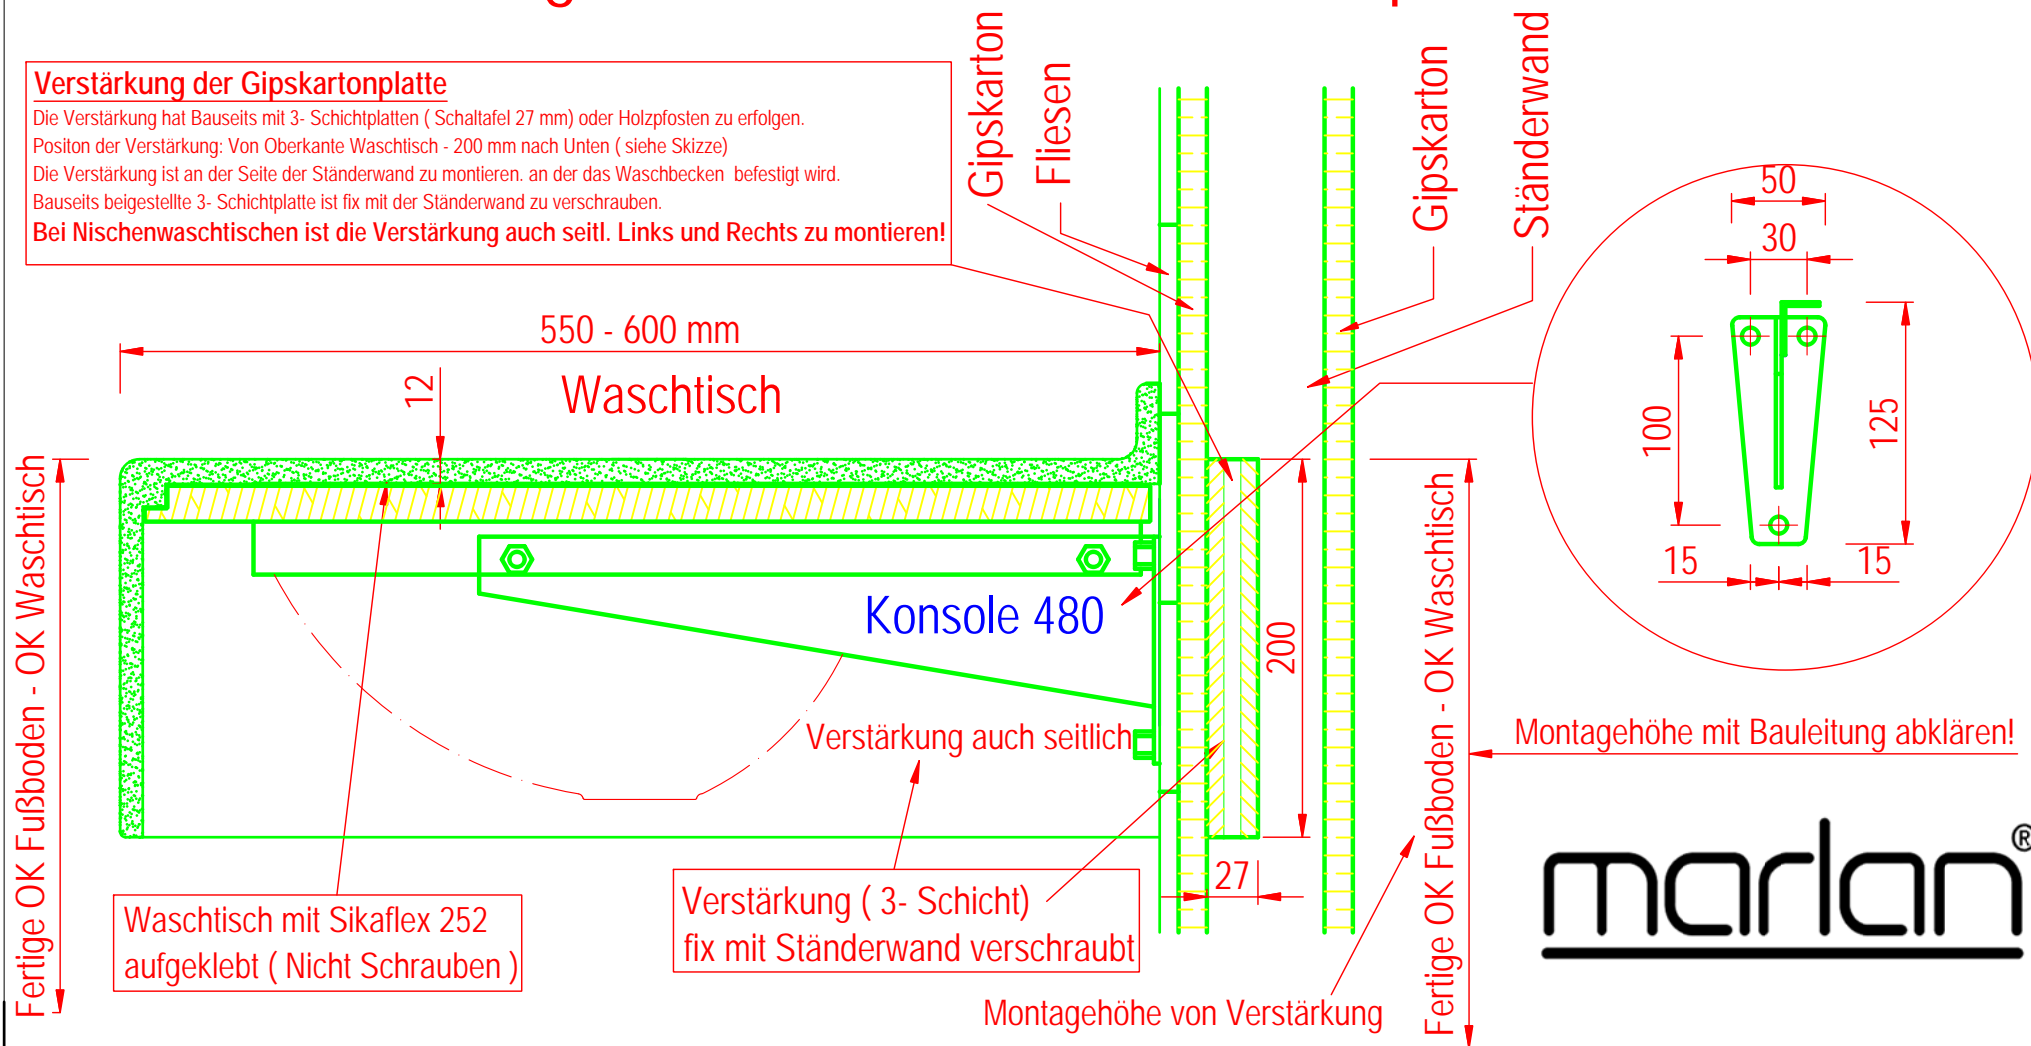

Montage - Reihenwaschtisch auf Gipskartonwand

Verstärkung der Gipskartonplatte

Die Verstärkung hat Bauseits mit 3- Schichtplatten (Schalltafel 27 mm) oder Holzpfosten zu erfolgen.

Positon der Verstärkung: Von Oberkante Waschtisch - 200 mm nach Unten (siehe Skizze)

Die Verstärkung ist an der Seite der Ständerwand zu montieren, an der das Waschbecken befestigt wird.

Bauseits beigestellte 3- Schichtplatte ist fix mit der Ständerwand zu verschrauben.

Bei Nischenwaschtischen ist die Verstärkung auch seitl. Links und Rechts zu montieren!

Fertige OK Fußboden - OK Waschtisch

Fertige OK Fußboden - OK Waschtisch

Montagehöhe mit Bauleitung abklären!

marlan®

	Komm.: Montage	Plattenfarbe:	Wandanschl.:	Lieferd.:
	Großh.:	Beckenform :	Kantenausf.:	Datum: 2014
Zeichner kzm	Produkt: Reihenwaschtisch	Beckenfarbe:	Sonstiges: Konsole 480 mm	Maßstab: