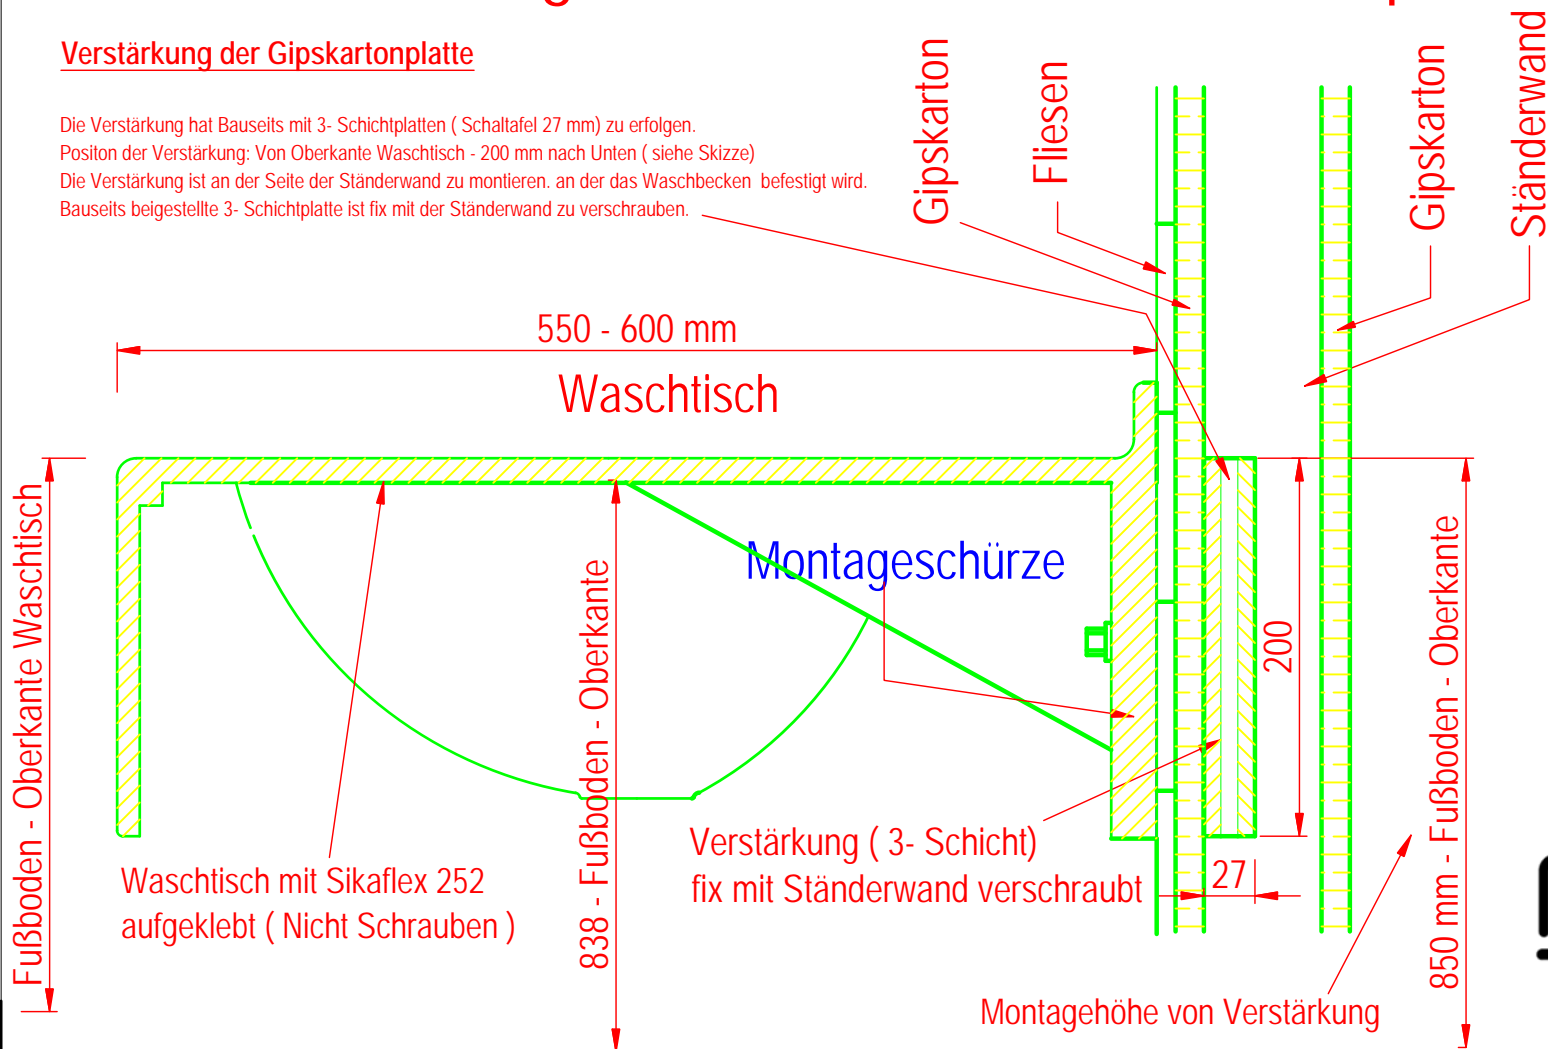

Montage - Reihenwaschtisch auf Gipskartonwand

Verstärkung der Gipskartonplatte

Die Verstärkung hat Bauseits mit 3- Schichtplatten (Schalltafel 27 mm) oder Holzpfosten zu erfolgen.

Positon der Verstärkung: Von Oberkante Waschtisch - 200 mm nach Unten (siehe Skizze)

Die Verstärkung ist an der Seite der Ständerwand zu montieren, an der das Waschbecken befestigt wird.

Bauseits beigestellte 3- Schichtplatte ist fix mit der Ständerwand zu verschrauben.

Bei Nischenwaschtischen ist die Verstärkung auch seitl. Links und Rechts zu montieren!

Fertige OK Fußboden - OK Waschtisch

Fertige OK Fußboden - OK Waschtisch

Montagehöhe mit Bauleitung abklären!

marlan®

	Komm.: Montage	Plattenfarbe:	Wandanschl.:	Lieferd.:
	Großh.:	Beckenform :	Kantenausf.:	Datum: 2014
Zeichner kzm	Produkt: Reihenwaschtisch	Beckenfarbe:	Sonstiges: Konsole 480 mm	Maßstab:

Montage - Reihenwaschtisch auf Gipskartonwand

Verstärkung der Gipskartonplatte

Die Verstärkung hat Bauseits mit 3- Schichtplatten (Schalltafel 27 mm) zu erfolgen.
 Positon der Verstärkung: Von Oberkante Waschtisch - 200 mm nach Unten (siehe Skizze)
 Die Verstärkung ist an der Seite der Ständerwand zu montieren. an der das Waschbecken befestigt wird.
 Bauseits beigestellte 3- Schichtplatte ist fix mit der Ständerwand zu verschrauben.