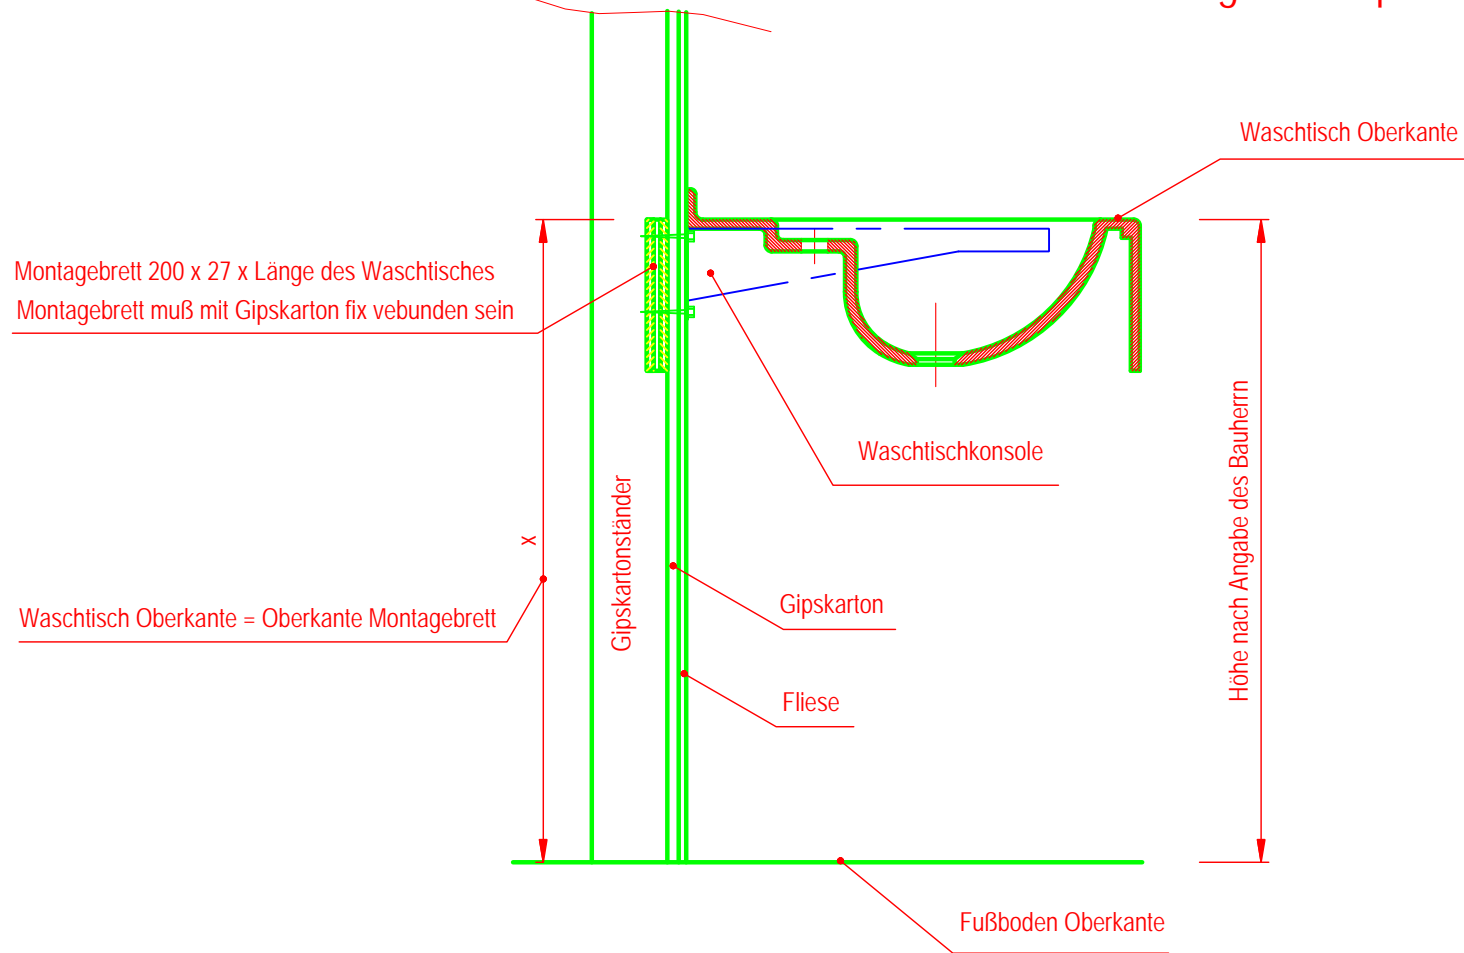

Waschtisch Montage auf Gipskartonwand

ZIEBERMAYR
MINERALWERKSTOFFE
FÜR BAD, KÜCHE & LABOR

Komm.: **Montage**

Plattenfarbe:

Wandanschl.:

Lieferd.:

Großh.:

Beckenform :

Kantenausf.:

Datum:

Zeichner

kzm

Produkt: **Reihenwaschtisch**

Beckenfarbe:

Sonstiges:

Maßstab:

Montage - Reihenwaschtisch auf Gipskartonwand (Nische)

	Komm.: Montage	Plattenfarbe:	Wandanschl.:	Lieferd.:
	Großh.:	Beckenform :	Kantenausf.:	Datum: 2014
Zeichner kzm	Produkt: Reihenwaschtisch	Beckenfarbe:	Sonstiges:	Maßstab:

Montage - Reihenwaschtisch auf Gipskartonwand

Verstärkung der Gipskartonplatte

Die Verstärkung hat Bauseits mit 3- Schichtplatten (Schalltafel 27 mm) oder Holzpfosten zu erfolgen.

Positon der Verstärkung: Von Oberkante Waschtisch - 200 mm nach Unten (siehe Skizze)