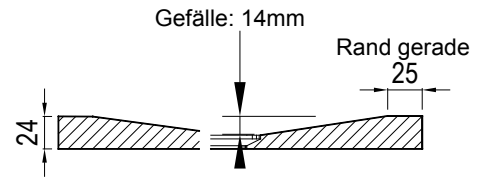

MARDUFLEX

Preisliste 2019

gültig ab 15. April 2019

VK excl. MwSt.

		Art. Nr.	Preisgr.	Einh.	Euro
MARDUFLEX Duschboden SPEED		DT24/SPEED-U	uni	m ²	1.206,00
Fertigung nach Maß, tiefgefräst incl. Ausfräsung f. Ablauf rund fugenlose Maximalbreite 1250 mm Übergrößen auf Anfrage					Mindestverrechnungsmenge: 0,81m ²
		DT24/SPEED-G	granit	m ²	1.373,00
Position f. Ablauffräsung angeben! Mitte Ablauf mind. 150 mm vom Rand					Mindestverrechnungsmenge: 0,81m ²
Abdeckung für Ablauf		DT-ABLV	Aufpreis		298,00
Eckabschrägung		DTECK			
Schrägschnitt					
Rundung		DTR55		Stk.	131,00
Ausklinkung					
Maße genau angeben!					
Sonderformen auf Anfrage					
Falzfräsung in Unterseite der Duschtasse, zum Abdecken der Fliesenkante		DT-FALZ		Lfm	29,00
Nutfräsung in Duschtasse für Glasfixteil		DT-NUT		Lfm	35,00
12 mm vom Aussenrand der Duschtasse entfernt, 7,9 oder 11 mm breit, 8 mm tief					
Wandanschluß					
fix verklebt mit Duschboden Innenecken gerundet					
WA 10		DTWA-10		Lfm	75,00
WA 60		DTWA-60		Lfm	120,00
WA WARTUNGSFREI silikonfreier Wandanschluß		DTWA-WF8		Lfm	162,00
		DTWA-WF20		Lfm	199,00
		Falz bis 8 mm tief			
		Falz bis 20 mm tief			