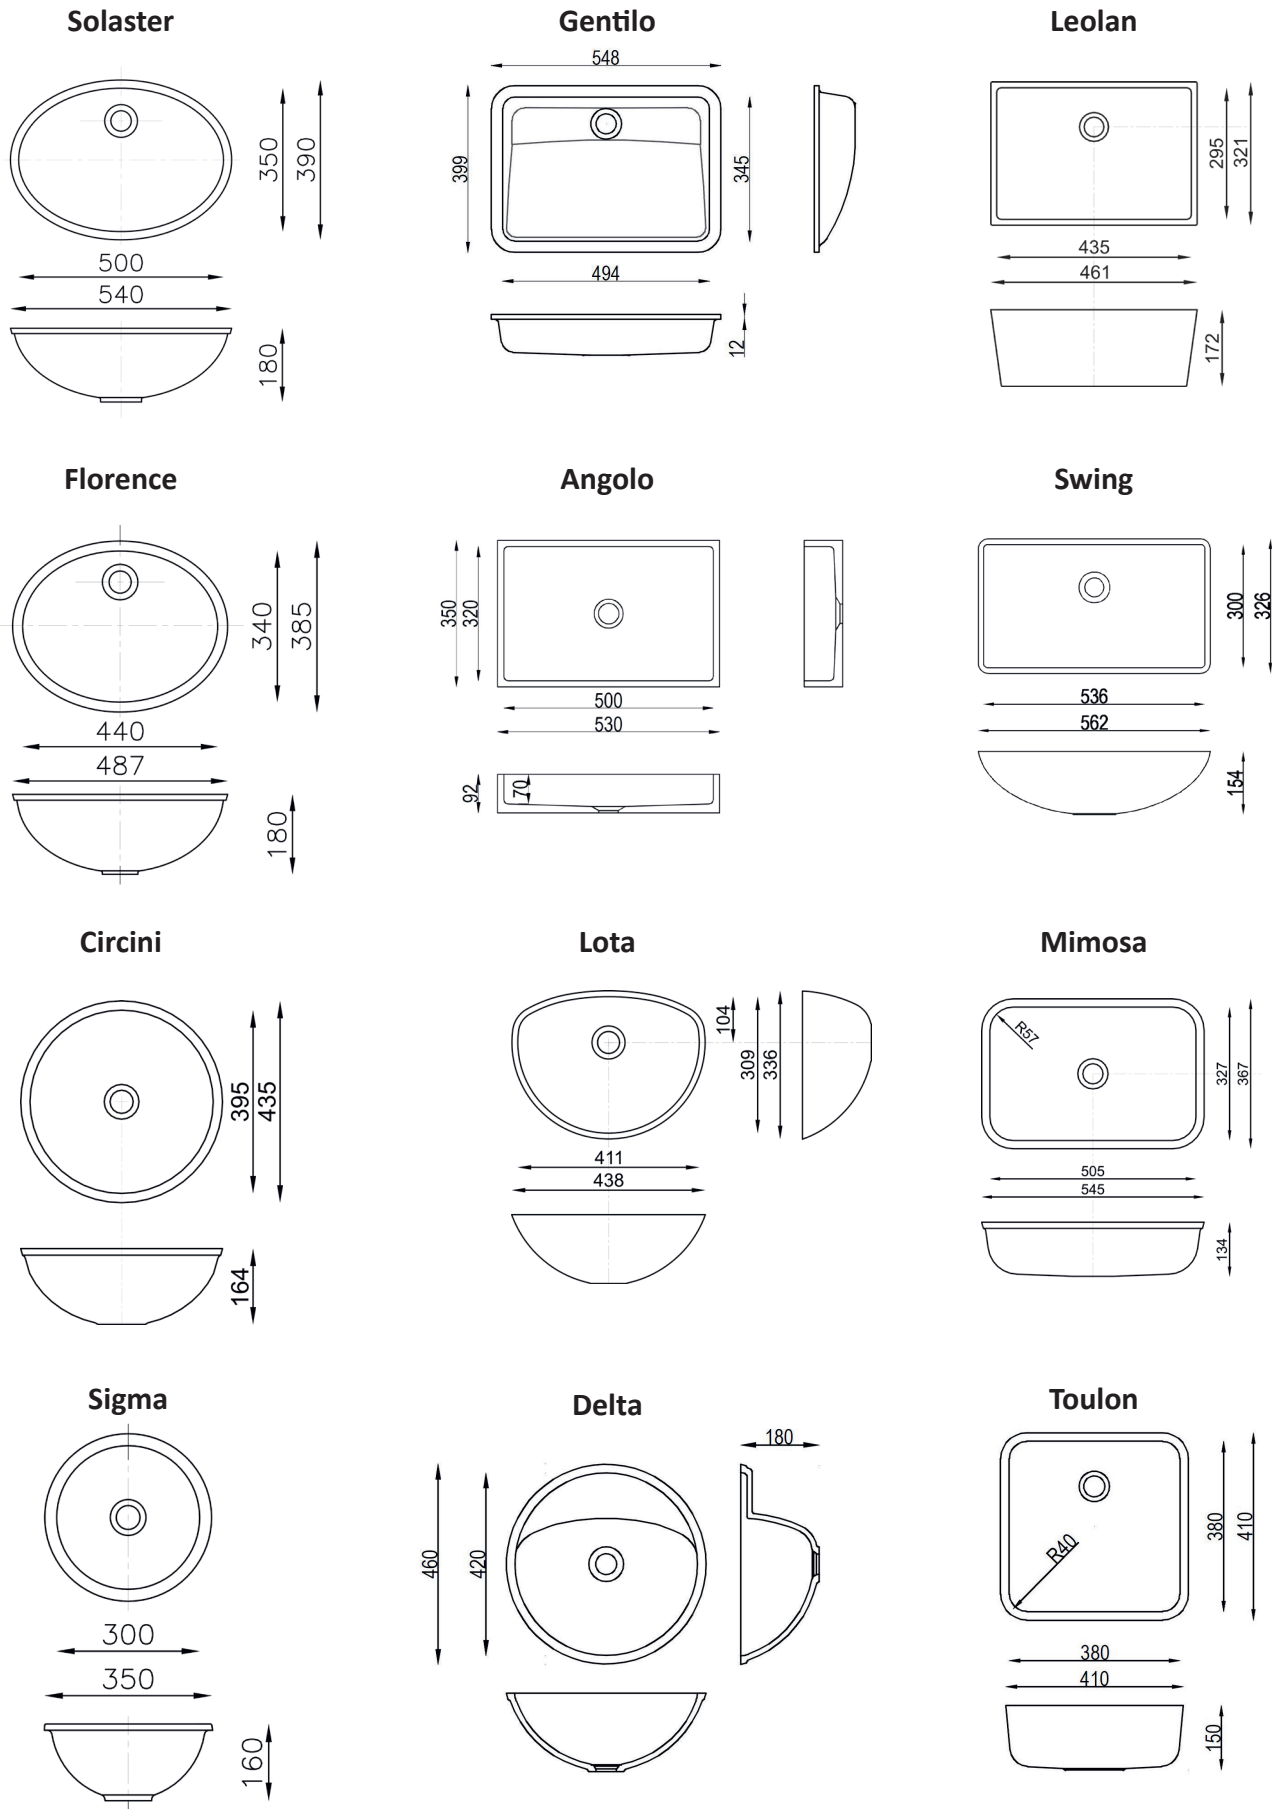

Waschbecken (Standard-Becken für Saniplan, Sanilog, Lesina und Adonis)

Alle Becken ausgenommen Angolo mit oder ohne Überlauf erhältlich (Standardüberlauf rund Viega oder gegen Aufpreis Schlitzüberlauf).