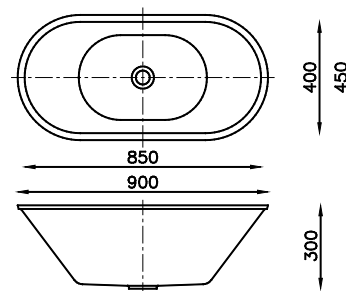

Quadra

Asterias

Cannes

Labo

Boston

Serrata

Tellina

Roman Ziebermayr
 Waschtische & Arbeitsplatten nach Maß
 4460 Losenstein, Burgstrasse 46
 Tel.: +43/7255/63 89-0
 Fax: +43/7255/62 87
 Email: verkauf@ziebermayr.at
www.ziebermayr.at