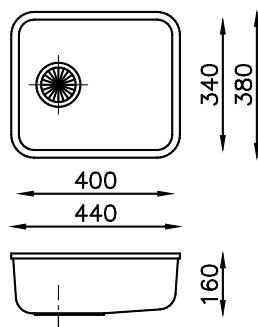

Quadra

Asterias

Cannes

Labo

Boston

Serrata

Tellina

Roman Ziebermayr
 Waschtische & Arbeitsplatten nach Maß
 4460 Losenstein, Burgstrasse 46
 Tel.: +43/7255/63 89-0
 Fax: +43/7255/62 87
 Email: verkauf@ziebermayr.at
www.ziebermayr.at