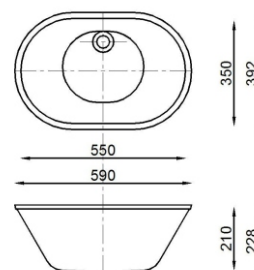

Quadra

Asterias

Cannes

Labo

Boston

Serrata

Tellina

Roman Ziebermayr
 Waschtische & Arbeitsplatten nach Maß
 4460 Losenstein, Burgstrasse 46
 Tel.: +43/7255/63 89-0
 Fax: +43/7255/62 87
 Email: verkauf@ziebermayr.at
www.ziebermayr.at