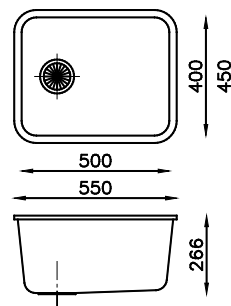

Quadra

Asterias

Cannes

Labo

Boston

Serrata

Tellina

Roman Ziebermayr
 Waschtische & Arbeitsplatten nach Maß
 4460 Losenstein, Burgstrasse 46
 Tel.: +43/7255/63 89-0
 Fax: +43/7255/62 87
 Email: verkauf@ziebermayr.at
www.ziebermayr.at