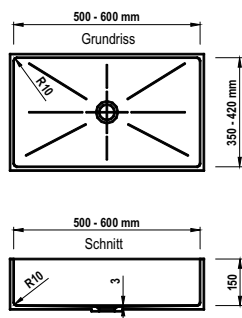

Quadra

Asterias

Cannes

Labo

Boston

Serrata

Tellina

Roman Ziebermayr
 Waschtische & Arbeitsplatten nach Maß
 4460 Losenstein, Burgstrasse 46
 Tel.: +43/7255/63 89-0
 Fax: +43/7255/62 87
 Email: verkauf@ziebermayr.at
www.ziebermayr.at