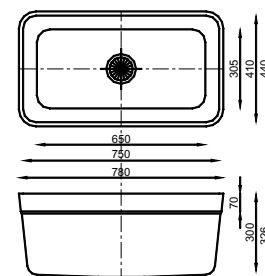

Quadra

Asterias

Cannes

Labo

Boston

Serrata

Tellina

Roman Ziebermayr
 Waschtische & Arbeitsplatten nach Maß
 4460 Losenstein, Burgstrasse 46
 Tel.: +43/7255/63 89-0
 Fax: +43/7255/62 87
 Email: verkauf@ziebermayr.at
www.ziebermayr.at