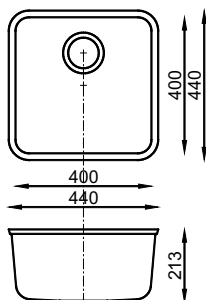

Quadra

Asterias

Cannes

Labo

Boston

Serrata

Tellina

Roman Ziebermayr
 Waschtische & Arbeitsplatten nach Maß
 4460 Losenstein, Burgstrasse 46
 Tel.: +43/7255/63 89-0
 Fax: +43/7255/62 87
 Email: verkauf@ziebermayr.at
www.ziebermayr.at